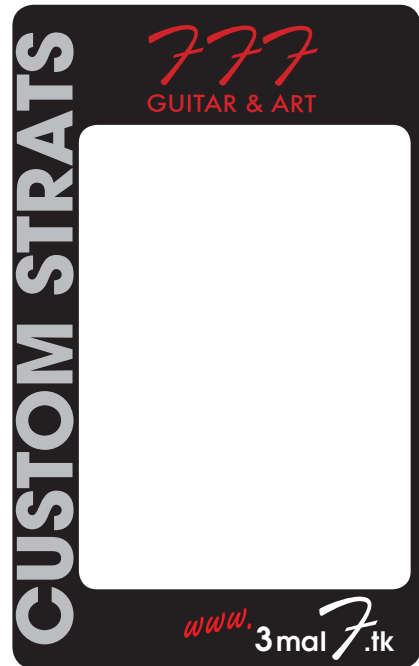

Typo:
Cracked regular

Typo:
ITC Avant Garde Gothik Book

Typo:
ITC Avant Garde Gothik Bold

3.42 Typo Anwendung

Leere Anzeigenrahmen div. Größen

3.43 Typo Anwendung

Leere Anzeigenrahmen div. Größen 4farbig

4.1 Hintergründe Bilder